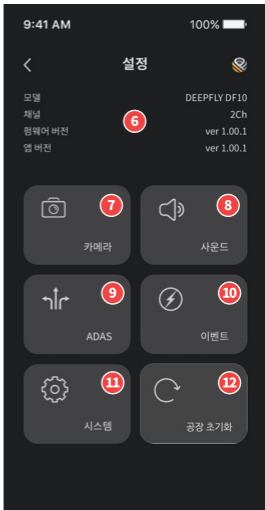

PC 뷰어 메인 화면

1 2 전방 및 후방 영상이 재생

3 녹화 파일 목록 및 시간 표시

4 5 녹화 영상 재생, GPS 좌표, 운행 속도(GPS연결 시), G센서 그래프

6 녹화 영상 재생 속도, 밝기, 명암 조절

딥플라이 커넥티드 앱 사용하기

플레이스토어 및 앱스토어에서
딥플라이 커넥티드 앱을 다운로드 받으세요

Step1. WiFi 기능 활성화

- 1 블랙박스 메인 메뉴 화면에서 WiFi 버튼을 눌러 WiFi 기능을 활성화 시킵니다.
- 2 SSID 및 패스워드를 확인합니다.

Step2. 스마트폰 연결

스마트폰 WiFi 설정 메뉴에서 **DEEPFLY_DF10_XXXX** 로 시작하는 SSID 선택, 암호 입력 후
기기와 연결합니다. (패스워드 : **qwertyuiop**)

딥플라이 커넥티드 앱 사용하기

App 사용하기

! 가능 개선 등 업데이트 버전에 따라 변경 될 수 있습니다.

연결하기

- 1 와이파이 무선 연결
- 2 USB C타입 케이블 연결 (DF10 지원 불가)
- 3 펌웨어 업데이트

홈 화면

- 4 연결 제품 정보
- 5 실시간 영상 버튼
- 6 녹화 영상 재생
- 7 설정

딥플라이 커넥티드 앱 사용하기

App 사용하기

! 기능 개선 등 업데이트 버전에 따라 변경 될 수 있습니다.

녹화 영상

- 1 재생 영상 및 재생 버튼
- 2 전후방 영상 전환
- 3 전체 화면
- 4 저장 영상 다운
- 5 녹화 영상 목록

설정

- 6 정보
- 7 카메라 설정
- 8 사운드 설정
- 9 ADAS 설정
- 10 이벤트 설정
- 11 시스템 설정
- 12 공장 초기화

제품 품질 보증서

제품명	딥플라이 DF10	시리얼 넘버 :	
구입일자	년	월	일
구입처			
보증기간	구입일로부터 2년 (액세서리 및 Micro SD 카드 6개월)		
고객명	고객명 :	전화 :	
	주소 :		