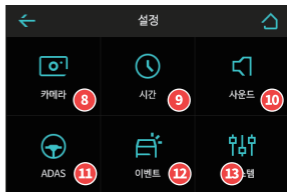

별도 구성품

와이파이 동글 / 외장 GPS 안테나 / 시거잭 케이블

사용하기 (LCD)

LCD 화면 구성

실시간 영상

ADAS

안전 운전 도우미

메인 메뉴

실시간 영상 (킷 메뉴)	1 수동녹화 버튼 2 음성녹음 ON/OFF 3 소리(안내/비프음) ON/OFF 4 Wi-Fi ON/OFF 5 블랙박스 설정
ADAS	6 ADAS(차선 이탈 경고, 전방 추돌 경고, 앞차 출발 알림) 표시
안전 운전 도우미	7 안전 운전 도우미(단속 카메라 및 구간 단속, 신호 위반 안내) 표시
설정	8 카메라 9 시간 10 사운드 11 ADAS 12 이벤트 13 시스템