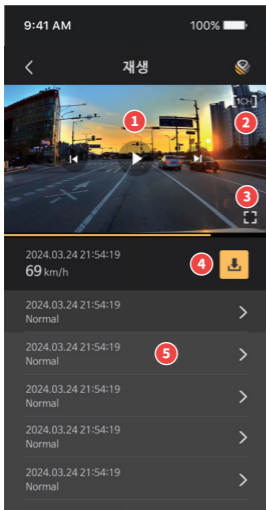

PC 뷰어 메인 화면

1 2 전방 및 후방 영상이 재생

3 녹화 파일 목록 및 시간 표시

4 5 녹화 영상 재생, GPS 좌표, 운행 속도(GPS연결 시), G센서 그래프

6 녹화 영상 재생 속도, 밝기, 명암 조절

딥플라이 커넥티드 앱 사용하기

플레이스토어 및 앱스토어에서
딥플라이 커넥티드 앱을 다운로드 받으세요

Step1. WiFi 기능 활성화

- 1 블랙박스 메인 메뉴 화면에서 WiFi 버튼을 눌러 WiFi 기능을 활성화 시킵니다.
- 2 SSID 및 패스워드를 확인합니다.

Step2. 스마트폰 연결

스마트폰 WiFi 설정 메뉴에서 **DEEPFLY_DF10_XXXX** 로 시작하는 SSID 선택, 암호 입력 후
기기와 연결합니다. (패스워드 : **qwertyuiop**)

딥플라이 커넥티드 앱 사용하기

App 사용하기

! 가능 개선 등 업데이트 버전에 따라 변경 될 수 있습니다.

연결하기

- 1 와이파이 무선 연결
- 2 USB C타입 케이블 연결 (DF10 지원 불가)
- 3 펌웨어 업데이트

홈 화면

- 4 연결 제품 정보
- 5 실시간 영상 버튼
- 6 녹화 영상 재생
- 7 설정

딥플라이 커넥티드 앱 사용하기

App 사용하기

! 기능 개선 등 업데이트 버전에 따라 변경 될 수 있습니다.

녹화 영상

- 1 재생 영상 및 재생 버튼
- 2 전후방 영상 전환
- 3 전체 화면
- 4 저장 영상 다운
- 5 녹화 영상 목록

설정

- 6 정보
- 7 카메라 설정
- 8 사운드 설정
- 9 ADAS 설정
- 10 이벤트 설정
- 11 시스템 설정
- 12 공장 초기화

제품 품질 보증서

제품명	딥플라이 DF10	시리얼 넘버 :	
구입일자	년	월	일
구입처			
보증기간	구입일로부터 2년 (액세서리 및 Micro SD 카드 6개월)		
고객명	고객명 :	전화 :	
	주소 :		