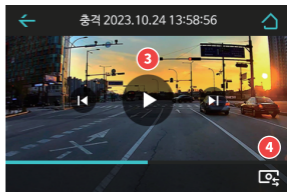

실시간 영상 (킷 메뉴)	1 수동녹화 버튼 2 음성녹음 ON/OFF 3 소리(안내/비프음) ON/OFF 4 Wi-Fi ON/OFF 5 블랙박스 설정
ADAS	6 ADAS(차선 이탈 경고, 전방 추돌 경고, 앞차 출발 알림) 표시
안전 운전 도우미	7 안전 운전 도우미(단속 카메라 및 구간 단속, 신호 위반 안내) 표시
설정	8 카메라 9 시간 10 사운드 11 ADAS 12 이벤트 13 시스템

! ADAS, 안전 운전 도우미는 GPS 안테나(옵션)가 연결되어야 동작합니다.

사용하기 (LCD)

LCD 녹화 영상

[메인 메뉴] -> [재생] 녹화 영상 목록을 선택한 다음 원하는 영상 파일을 선택하시면 영상이 재생됩니다.

녹화 영상 목록

녹화 영상 재생

녹화 영상 목록

1 영상 녹화 리스트 2 녹화 영상 종류 선택

녹화 영상 재생

3 영상 재생 버튼 4 전후방 영상 전환

메모리 관리

저장 메모리 비율을 관리합니다.

시크릿 모드

시크릿모드 기능을 사용하여 녹화영상 보호 및 삭제를 방지할 수 있습니다.

딥플라이 PC 뷰어

1 PC 뷰어는 딥플라이 홈페이지(www.deepfly.co.kr)에서 다운로드 가능합니다.

PC 뷰어 메인 화면

1 2 전방 및 후방 영상이 재생

3 녹화 파일 목록 및 시간 표시

4 5 녹화 영상 재생, GPS 좌표, 운행 속도(GPS연결 시), G센서 그래프

6 녹화 영상 재생 속도, 밝기, 명암 조절

딥플라이 커넥티드 앱 사용하기

플레이스토어 및 앱스토어에서
딥플라이 커넥티드 앱을 다운로드 받으세요

Step1. WiFi 기능 활성화