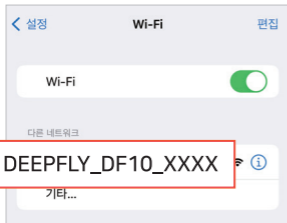

녹화 영상 재생

3 영상 재생 버튼 4 전후방 영상 전환

메모리 관리

저장 메모리 비율을 관리합니다.

시크릿 모드

시크릿모드 기능을 사용하여 녹화영상 보호 및 삭제를 방지할 수 있습니다.

딥플라이 PC 뷰어

1 PC 뷰어는 딥플라이 홈페이지(www.deepfly.co.kr)에서 다운로드 가능합니다.

PC 뷰어 메인 화면

1 2 전방 및 후방 영상이 재생

3 녹화 파일 목록 및 시간 표시

4 5 녹화 영상 재생, GPS 좌표, 운행 속도(GPS연결 시), G센서 그래프

6 녹화 영상 재생 속도, 밝기, 명암 조절

딥플라이 커넥티드 앱 사용하기

플레이스토어 및 앱스토어에서
딥플라이 커넥티드 앱을 다운로드 받으세요

Step1. WiFi 기능 활성화

- 1 블랙박스 메인 메뉴 화면에서 WiFi 버튼을 눌러 WiFi 기능을 활성화 시킵니다.
- 2 SSID 및 패스워드를 확인합니다.

Step2. 스마트폰 연결

스마트폰 WiFi 설정 메뉴에서 **DEEPFLY_DF10_XXXX** 로 시작하는 SSID 선택, 암호 입력 후
기기와 연결합니다. (패스워드 : **qwertyuiop**)

딥플라이 커넥티드 앱 사용하기