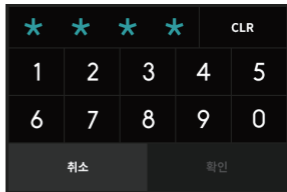

녹화 영상 재생

3 영상 재생 버튼 4 전후방 영상 전환

메모리 관리

저장 메모리 비율을 관리합니다.

시크릿 모드

시크릿모드 기능을 사용하여 녹화영상 보호 및 삭제를 방지할 수 있습니다.

딥플라이 PC 뷰어

1 PC 뷰어는 딥플라이 홈페이지(www.deepfly.co.kr)에서 다운로드 가능합니다.

PC 뷰어 메인 화면

1 2 전방 및 후방 영상이 재생

3 녹화 파일 목록 및 시간 표시

4 5 녹화 영상 재생, GPS 좌표, 운행 속도(GPS연결 시), G센서 그래프

6 녹화 영상 재생 속도, 밝기, 명암 조절

딥플라이 커넥티드 앱 사용하기

플레이스토어 및 앱스토어에서
딥플라이 커넥티드 앱을 다운로드 받으세요

Step1. WiFi 기능 활성화