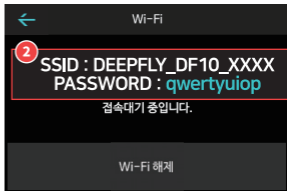

녹화 영상 재생

3 영상 재생 버튼 4 전후방 영상 전환

메모리 관리

저장 메모리 비율을 관리합니다.

시크릿 모드

시크릿모드 기능을 사용하여 녹화영상 보호 및 삭제를 방지할 수 있습니다.

딥플라이 PC 뷰어

1 PC 뷰어는 딥플라이 홈페이지(www.deepfly.co.kr)에서 다운로드 가능합니다.

PC 뷰어 메인 화면

1 2 전방 및 후방 영상이 재생

3 녹화 파일 목록 및 시간 표시

4 5 녹화 영상 재생, GPS 좌표, 운행 속도(GPS연결 시), G센서 그래프

6 녹화 영상 재생 속도, 밝기, 명암 조절

딥플라이 커넥티드 앱 사용하기

플레이스토어 및 앱스토어에서
딥플라이 커넥티드 앱을 다운로드 받으세요

Step1. WiFi 기능 활성화

- 1 블랙박스 메인 메뉴 화면에서 WiFi 버튼을 눌러 WiFi 기능을 활성화 시킵니다.
- 2 SSID 및 패스워드를 확인합니다.

Step2. 스마트폰 연결

스마트폰 WiFi 설정 메뉴에서 **DEEPFLY_DF10_XXXX** 로 시작하는 SSID 선택, 암호 입력 후
기기와 연결합니다. (패스워드 : **qwertyuiop**)

딥플라이 커넥티드 앱 사용하기