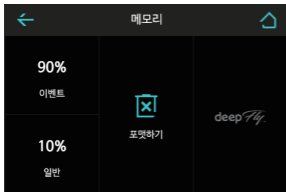

실시간 영상 (킷 메뉴)	1 수동녹화 버튼 2 음성녹음 ON/OFF 3 소리(안내/비프음) ON/OFF 4 Wi-Fi ON/OFF 5 블랙박스 설정
ADAS	6 ADAS(차선 이탈 경고, 전방 추돌 경고, 앞차 출발 알림) 표시
안전 운전 도우미	7 안전 운전 도우미(단속 카메라 및 구간 단속, 신호 위반 안내) 표시
설정	8 카메라 9 시간 10 사운드 11 ADAS 12 이벤트 13 시스템

! ADAS, 안전 운전 도우미는 GPS 안테나(옵션)가 연결되어야 동작합니다.

사용하기 (LCD)

LCD 녹화 영상

[메인 메뉴] -> [재생] 녹화 영상 목록을 선택한 다음 원하는 영상 파일을 선택하시면 영상이 재생됩니다.

녹화 영상 목록

녹화 영상 재생

녹화 영상 목록

1 영상 녹화 리스트 2 녹화 영상 종류 선택

녹화 영상 재생

3 영상 재생 버튼 4 전후방 영상 전환

메모리 관리

저장 메모리 비율을 관리합니다.

시크릿 모드

시크릿모드 기능을 사용하여 녹화영상 보호 및 삭제를 방지할 수 있습니다.

딥플라이 PC 뷰어

1 PC 뷰어는 딥플라이 홈페이지(www.deepfly.co.kr)에서 다운로드 가능합니다.