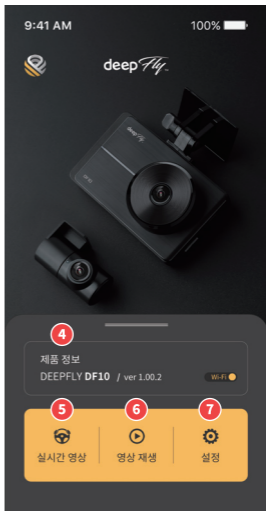

딥플라이 커넥티드 앱 사용하기

App 사용하기

! 가능 개선 등 업데이트 버전에 따라 변경 될 수 있습니다.

연결하기

1. 1 와이파이 무선 연결
2. 2 USB C타입 케이블 연결 (DF10 지원 불가)
3. 3 펌웨어 업데이트

홈 화면

1. 4 연결 제품 정보
2. 5 실시간 영상 버튼
3. 6 녹화 영상 재생
4. 7 설정