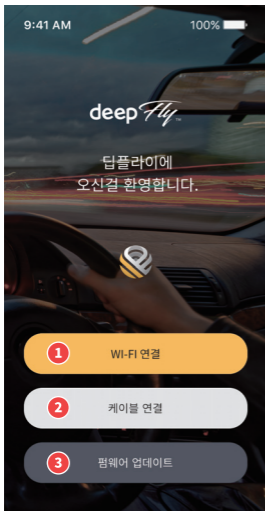

PC 뷰어 메인 화면

1 2 전방 및 후방 영상이 재생

3 녹화 파일 목록 및 시간 표시

4 5 녹화 영상 재생, GPS 좌표, 운행 속도(GPS연결 시), G센서 그래프

6 녹화 영상 재생 속도, 밝기, 명암 조절

딥플라이 커넥티드 앱 사용하기

플레이스토어 및 앱스토어에서
딥플라이 커넥티드 앱을 다운로드 받으세요

Step1. WiFi 기능 활성화

- 1 블랙박스 메인 메뉴 화면에서 WiFi 버튼을 눌러 WiFi 기능을 활성화 시킵니다.
- 2 SSID 및 패스워드를 확인합니다.

Step2. 스마트폰 연결

스마트폰 WiFi 설정 메뉴에서 **DEEPFLY_DF10_XXXX** 로 시작하는 SSID 선택, 암호 입력 후
기기와 연결합니다. (패스워드 : **qwertyuiop**)

딥플라이 커넥티드 앱 사용하기

App 사용하기

! 가능 개선 등 업데이트 버전에 따라 변경 될 수 있습니다.

연결하기

- 1 와이파이 무선 연결
- 2 USB C타입 케이블 연결 (DF10 지원 불가)
- 3 펌웨어 업데이트

홈 화면

- 4 연결 제품 정보
- 5 실시간 영상 버튼
- 6 녹화 영상 재생
- 7 설정

딥플라이 커넥티드 앱 사용하기

App 사용하기